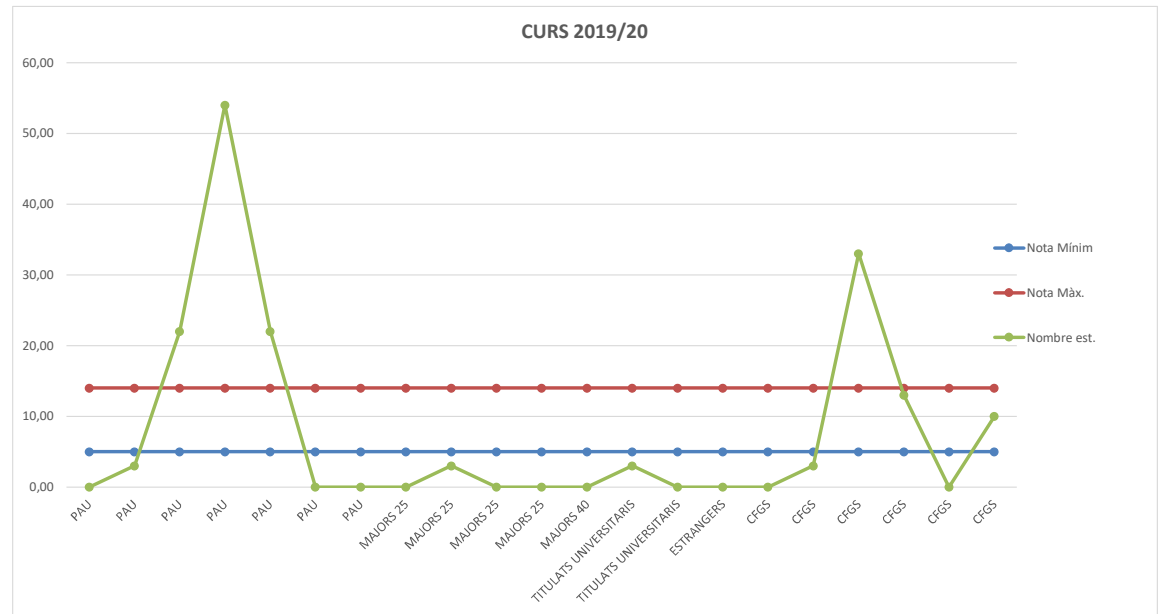

CFGS	Nota de 12 a 12,999	0,00	5,00	14,00
CFGS	Nota de 11 a 11,999	0,00	5,00	14,00
CFGS	Nota de 10 a 10,999	3,00	5,00	14,00
CFGS	De 9 a 9,999	33,00	5,00	14,00
CFGS	De 8 a 8,99	13,00	5,00	14,00
CFGS	De 7 a 7,999	0,00	5,00	14,00
Universitat iniciat	No tenim nota acces	10,00	5,00	14,00
Curs 2019-20:	VIA i Nota	Nombre est.	Nota Mínim	Nota Màx.
PAU	Nota: de 12 a 11,999	0,00	5,00	14,00
PAU	De 11 a 11,999	3,00	5,00	14,00
PAU	De 10 a 10,999	22,00	5,00	14,00
PAU	De 9 a 9,999	54,00	5,00	14,00
PAU	De 8 a 8,99	22,00	5,00	14,00
PAU	De 7 a 7,999	0,00	5,00	14,00
MAJORS 25	Nota de 8 a 8,99	0,00	5,00	14,00
MAJORS 25	De 7 a 7,999	0,00	5,00	14,00
MAJORS 25	De 6 a 6,999	3,00	5,00	14,00
MAJORS 25	De 5 a 5,999	0,00	5,00	14,00
MAJORS 40	De 5 a 5,999	0,00	5,00	14,00
TITULATS UNIVERSITARIS	Nota de 8 a 8,9	0,00	5,00	14,00
TITULATS UNIVERSITARIS	Nota de 7 a 7,9	3,00	5,00	14,00
ESTRANGERS	ESTRANGERS	0,00	5,00	14,00
CFGS	Nota de 12 a 12,999	0,00	5,00	14,00
CFGS	Nota de 11 a 11,999	0,00	5,00	14,00
CFGS	Nota de 10 a 10,999	3,00	5,00	14,00
CFGS	De 9 a 9,999	33,00	5,00	14,00
CFGS	De 8 a 8,99	13,00	5,00	14,00
CFGS	De 7 a 7,999	0,00	5,00	14,00
Universitat iniciat	No tenim nota acces	10,00	5,00	14,00