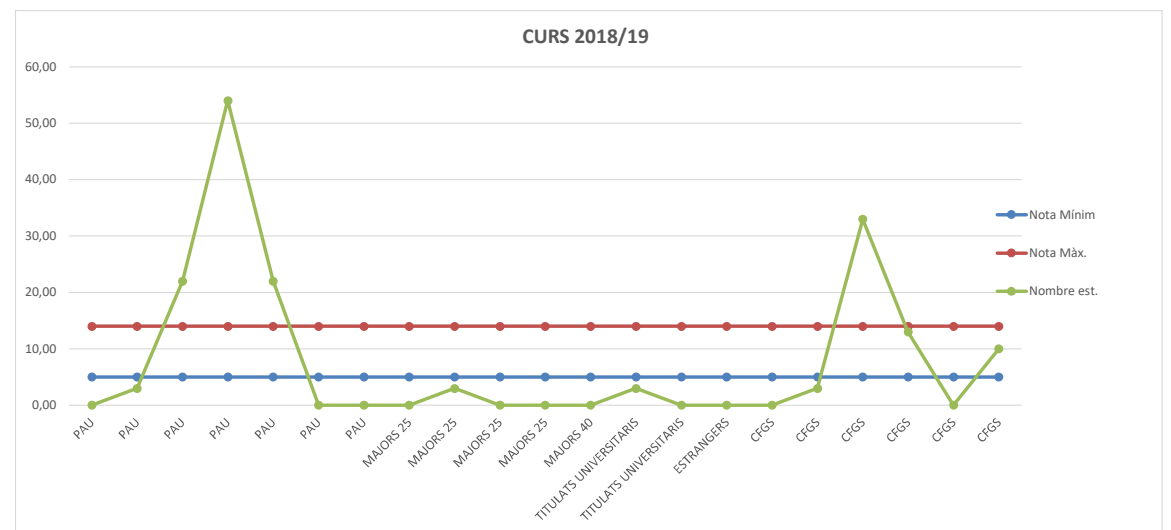

FITXA D'INDICADOR FI_02 Nombre d'estudiants matriculats per intervals de nota d'accés

Nombre de revisió	Data actualització	Descripció modificacions realitzades
0	01/04/2013	Edició inicial
Pàgina	Data aprovació	
1 de 1	02/05/2013	

Nom de l'Indicador	Nombre d'estudiants matriculats per nota via d'accés
Missió / Objectiu	Conèixer el número d'estudiants distribuïts segons les diferents vies accés i nota
Procés	Admissió/Matriculació
Propietari	Sra. Patricia Álvarez
Fòrmula de Càlcul	Nombre d'estudiants matriculats per via i nota/ total alumnes matriculats
Unitat de mesura	%
Periodicitat	1 vegada per curs

Objectiu	Descriure el nombre d'estudiants per vies d'accés/ nota per obtenir dades relatives a les característiques de l'alumnat

Curs 2018-19:	VIA i Nota	Nombre est.	Nota Mínim	Nota Màx.
PAU	Nota: de 12 a 11,999	0,00	5,00	14,00
PAU	De 11 a 11,999	3,00	5,00	14,00
PAU	De 10 a 10,999	22,00	5,00	14,00
PAU	De 9 a 9,999	54,00	5,00	14,00
PAU	De 8 a 8,99	22,00	5,00	14,00
PAU	De 7 a 7,999	0,00	5,00	14,00
MAJORS 25	Nota de 8 a 8,99	0,00	5,00	14,00
MAJORS 25	De 7 a 7,999	0,00	5,00	14,00
MAJORS 25	De 6 a 6,999	3,00	5,00	14,00
MAJORS 25	De 5 a 5,999	0,00	5,00	14,00
MAJORS 40	De 5 a 5,999	0,00	5,00	14,00
TITULATS UNIVERSITARIS	Nota de 8 a 8,9	0,00	5,00	14,00
TITULATS UNIVERSITARIS	Nota de 7 a 7,9	3,00	5,00	14,00
ESTRANGERS	ESTRANGERS	0,00	5,00	14,00