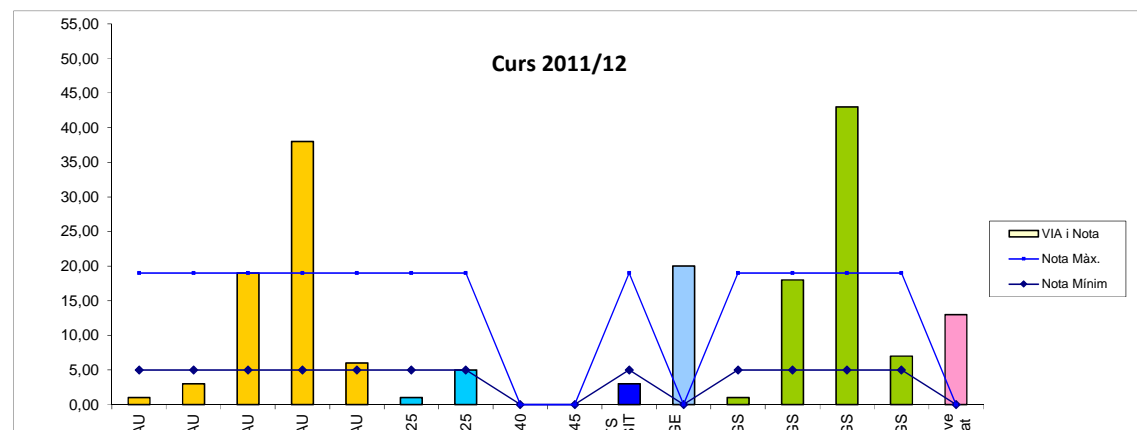

FITXA D'INDICADOR FI_02 Nombre d'estudiants matriculats per intervals de nota d'accés

Nombre de revisió	Data actualització	Descripció modificacions realitzades
0	01/04/2013	Edició inicial
Pàgina	Data aprovació	
1 de 1	02/05/2013	

Nom de l' Indicador	Nombre d'estudiants matriculats per nota via d'accés
Missió / Objectiu	Conèixer el número d'estudiants distribuïts segons les diferents vies accés i nota
Procés	Admissió/Matriculació
Propietari	Sra. Patricia Álvarez
Fòrmula de Càlcul	Nombre d'estudiants matriculats per via i nota/ total alumnes matriculats
Unitat de mesura	%
Periodicitat	1 vegada per curs

Objectiu	Descriure el nombre d'estudiants per vies d'accés/ nota per obtenir dades relatives a les característiques de l'alumnat

Introducció de dades

Curs: 2011-12	VIA i Nota	Nombre est.	Nota Mínim	Nota Màx.
PAU	Nota: de 11 a 11,999	1,00	5,00	14,00
PAU	De 10 a 10,999	3,00	5,00	14,00
PAU	De 9 a 9,999	19,00	5,00	14,00
PAU	De 8 a 8,99	38,00	5,00	14,00
PAU	De 7 a 7,999	6,00	5,00	14,00
MAJORS 25	Nota de 8 a 8,99	1,00	5,00	14,00
MAJORS 25	De 7 a 7,999	5,00	5,00	14,00
MAJORS 40		0,00		
MAJORS 45		0,00		
TITULATS UNIVERSITARIS	Nota de 7 a 7,9	3,00	5,00	14,00
ESTRANGERS	ESTRANGERS	20,00		
CFGS	Nota de 10 a 10,999	1,00	5,00	14,00
CFGS	De 9 a 9,999	18,00	5,00	14,00