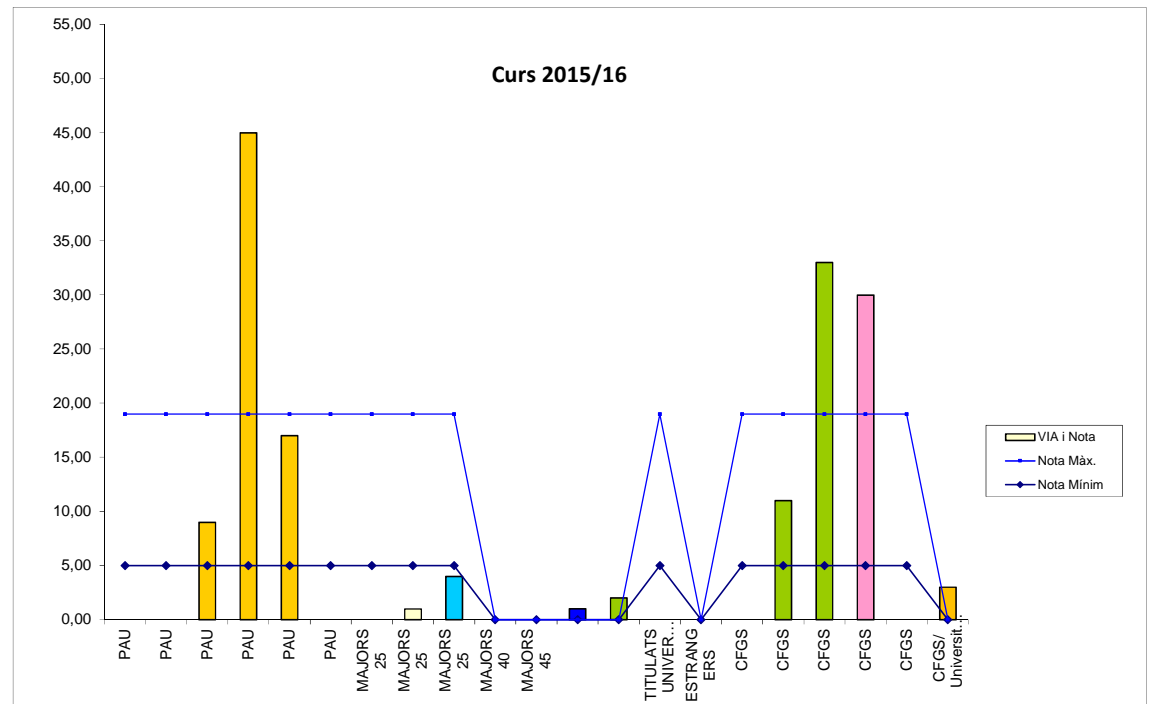

MAJORS 25	De 7 a 7,999	0,00	5,00	14,00	
MAJORS 25	De 6 a 6,999	5,00	5,00	14,00	
MAJORS 40					
MAJORS 45					
TITULATS UNIVERSITARIS	Nota de 8 a 8,9	1,00	5,00	14,00	
ESTRANGERS	ESTRANGERS	0,00			
CFGS	Nota de 11 a 11,999	0,00	5,00	14,00	
CFGS	Nota de 10 a 10,999	0,00	5,00	14,00	
CFGS	De 9 a 9,999	30,00	5,00	14,00	
CFGS	De 8 a 8,99	43,00	5,00	14,00	
CFGS	De 7 a 7,999	0,00	5,00	14,00	
CFGS/ Universitat iniciat	No tenim nota acces	7,00			
Curs 2015-16:		VIA i Nota	Nombre est.	Nota Mínim	Nota Màx.
PAU	Nota: de 12 a 11,999	0,00	5,00	14,00	
PAU	De 11 a 11,999	0,00	5,00	14,00	
PAU	De 10 a 10,999	9,00	5,00	14,00	
PAU	De 9 a 9,999	45,00	5,00	14,00	
PAU	De 8 a 8,99	17,00	5,00	14,00	
PAU	De 7 a 7,999	0,00	5,00	14,00	
MAJORS 25	Nota de 8 a 8,99	0,00	5,00	14,00	
MAJORS 25	De 7 a 7,999	1,00	5,00	14,00	
MAJORS 25	De 6 a 6,999	4,00	5,00	14,00	
MAJORS 40		0,00			
MAJORS 45		0,00			
	Nota de 9 a 9,9	1,00			
	Nota de 7 a 7,9	2,00			
TITULATS UNIVERSITARIS	Nota de 8 a 8,9	0,00	5,00	14,00	
ESTRANGERS	ESTRANGERS	0,00			
CFGS	Nota de 11 a 11,999	0,00	5,00	14,00	
CFGS	Nota de 10 a 10,999	11,00	5,00	14,00	
CFGS	De 9 a 9,999	33,00	5,00	14,00	
CFGS	De 8 a 8,99	30,00	5,00	14,00	
CFGS	De 7 a 7,999	0,00	5,00	14,00	
CFGS/ Universitat iniciat	No tenim nota acces	3,00			
Curs 2016-17:		VIA i Nota	Nombre est.	Nota Mínim	Nota Màx.
PAU	Nota: de 12 a 11,999	1,00	5,00	14,00	
PAU	De 11 a 11,999	5,00	5,00	14,00	
PAU	De 10 a 10,999	25,00	5,00	14,00	
PAU	De 9 a 9,999	73,00	5,00	14,00	
PAU	De 8 a 8,99	23,00	5,00	14,00	
PAU	De 7 a 7,999	0,00	5,00	14,00	
MAJORS 25	Nota de 8 a 8,99	0,00	5,00	14,00	
MAJORS 25	De 7 a 7,999	1,00	5,00	14,00	
MAJORS 25	De 6 a 6,999	2,00	5,00	14,00	
MAJORS 25	De 5 a 5,999	3,00	5,00	14,00	
MAJORS 40	De 5 a 5,999	0,00	5,00	14,00	
TITULATS UNIVERSITARIS	Nota de 8 a 8,9	1,00	5,00	14,00	
TITULATS UNIVERSITARIS	Nota de 7 a 7,9	5,00	5,00	14,00	
ESTRANGERS	ESTRANGERS	0,00	5,00	14,00	
CFGS	Nota de 12 a 12,999	1,00	5,00	14,00