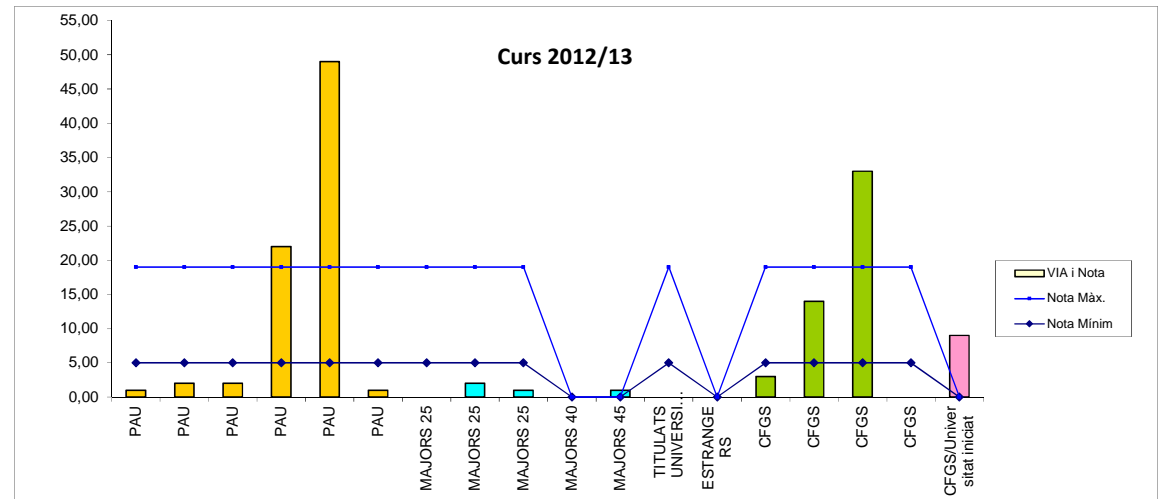

PA PA PA PA PA MAJORS : MAJORS : MAJORS : MAJORS : TITULATS UNIVERSITARIS ESTRANGERS CFC CFC CFC CFC CFGS/Univrsitat iniciat