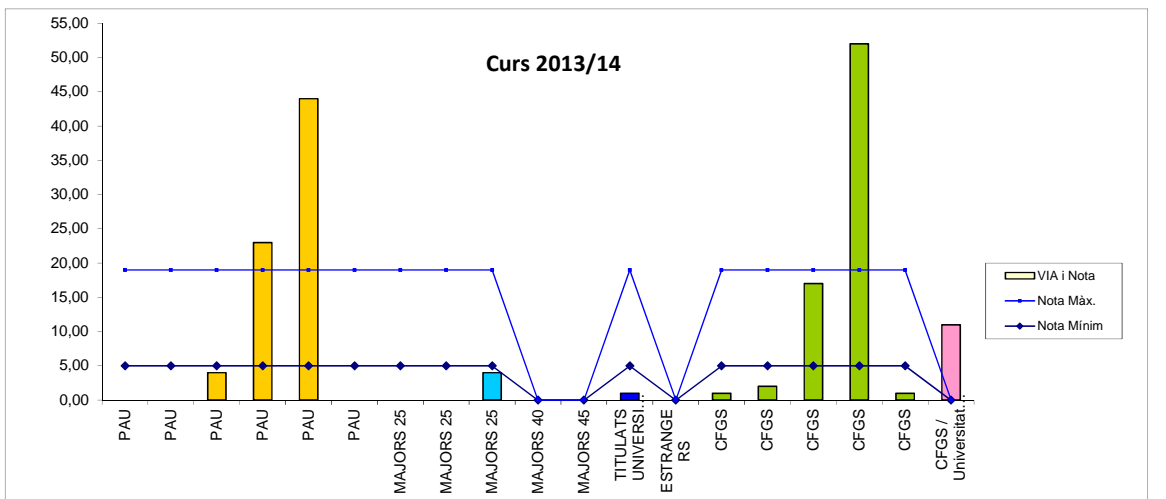

PA PA PA PA PA MAJORS : MAJORS : MAJORS : MAJORS : TITULATS UNIVERSITARIS ESTRANGERS CFC CFC CFC CFC CFGS/Univrsitat iniciat