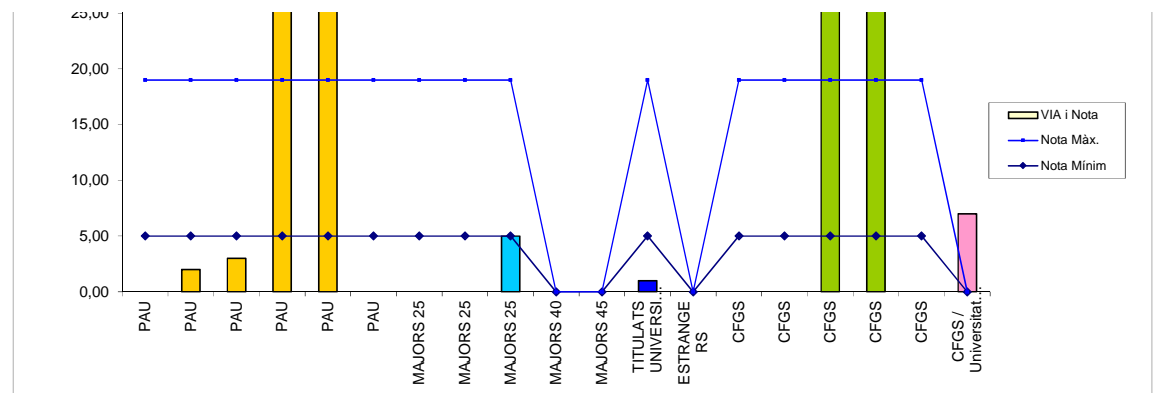

MAJORS 25	De 7 a 7,999	0,00	5,00	14,00	
MAJORS 25	De 6 a 6,999	5,00	5,00	14,00	
MAJORS 40					
MAJORS 45					
TITULATS UNIVERSITARIS	Nota de 8 a 8,9	1,00	5,00	14,00	
ESTRANGERS	ESTRANGERS	0,00			
CFGS	Nota de 11 a 11,999	0,00	5,00	14,00	
CFGS	Nota de 10 a 10,999	0,00	5,00	14,00	
CFGS	De 9 a 9,999	30,00	5,00	14,00	
CFGS	De 8 a 8,99	43,00	5,00	14,00	
CFGS	De 7 a 7,999	0,00	5,00	14,00	
CFGS/ Universitat iniciat	No tenim nota acces	7,00			
Curs 2015-16:		VIA i Nota	Nombre est.	Nota Mínim	Nota Màx.
PAU	Nota: de 12 a 11,999	0,00	5,00	14,00	
PAU	De 11 a 11,999	0,00	5,00	14,00	
PAU	De 10 a 10,999	9,00	5,00	14,00	
PAU	De 9 a 9,999	45,00	5,00	14,00	
PAU	De 8 a 8,99	17,00	5,00	14,00	
PAU	De 7 a 7,999	0,00	5,00	14,00	
MAJORS 25	Nota de 8 a 8,99	0,00	5,00	14,00	
MAJORS 25	De 7 a 7,999	1,00	5,00	14,00	
MAJORS 25	De 6 a 6,999	4,00	5,00	14,00	
MAJORS 40		0,00			
MAJORS 45		0,00			
	Nota de 9 a 9,9	1,00			
	Nota de 7 a 7,9	2,00			
TITULATS UNIVERSITARIS	Nota de 8 a 8,9	0,00	5,00	14,00	
ESTRANGERS	ESTRANGERS	0,00			
CFGS	Nota de 11 a 11,999	0,00	5,00	14,00	
CFGS	Nota de 10 a 10,999	11,00	5,00	14,00	
CFGS	De 9 a 9,999	33,00	5,00	14,00	
CFGS	De 8 a 8,99	30,00	5,00	14,00	
CFGS	De 7 a 7,999	0,00	5,00	14,00	
CFGS/ Universitat iniciat	No tenim nota acces	3,00			
Curs 2016-17:		VIA i Nota	Nombre est.	Nota Mínim	Nota Màx.
PAU	Nota: de 12 a 11,999	1,00	5,00	14,00	
PAU	De 11 a 11,999	5,00	5,00	14,00	
PAU	De 10 a 10,999	25,00	5,00	14,00	
PAU	De 9 a 9,999	73,00	5,00	14,00	
PAU	De 8 a 8,99	23,00	5,00	14,00	
PAU	De 7 a 7,999	0,00	5,00	14,00	
MAJORS 25	Nota de 8 a 8,99	0,00	5,00	14,00	
MAJORS 25	De 7 a 7,999	1,00	5,00	14,00	
MAJORS 25	De 6 a 6,999	2,00	5,00	14,00	
MAJORS 25	De 5 a 5,999	3,00	5,00	14,00	
MAJORS 40	De 5 a 5,999	0,00	5,00	14,00	
TITULATS UNIVERSITARIS	Nota de 8 a 8,9	1,00	5,00	14,00	
TITULATS UNIVERSITARIS	Nota de 7 a 7,9	5,00	5,00	14,00	
ESTRANGERS	ESTRANGERS	0,00	5,00	14,00	
CFGS	Nota de 12 a 12,999	1,00	5,00	14,00