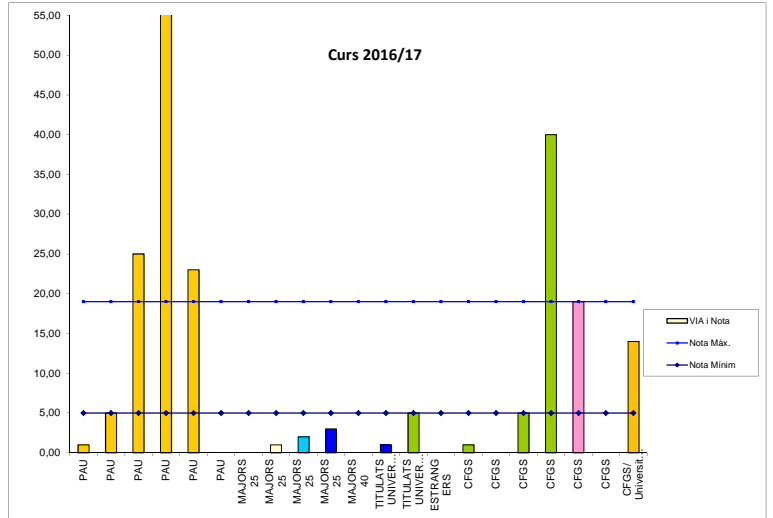

CFGS	De 9 a 9,999	17,00	5,00	14,00
CFGS	De 8 a 8,99	52,00	5,00	14,00
CFGS	De 7 a 7,999	1,00	5,00	14,00
CFGS/ Universitat iniciat	No tenim nota acces	11,00		
Curs 2014-15:				
VIA i Nota		Nombre est.	Nota Minim	Nota Max.
PAU	Nota: de 12 a 11,999	0,00	5,00	14,00
PAU	De 11 a 11,999	2,00	5,00	14,00
PAU	De 10 a 10,999	3,00	5,00	14,00
PAU	De 9 a 9,999	30,00	5,00	14,00
PAU	De 8 a 8,99	36,00	5,00	14,00
PAU	De 7 a 7,999	0,00	5,00	14,00
MAJORS 25	Nota de 8 a 8,99	0,00	5,00	14,00
MAJORS 25	De 7 a 7,999	0,00	5,00	14,00
MAJORS 25	De 6 a 6,999	5,00	5,00	14,00
MAJORS 40				
MAJORS 45				
TITULATS UNIVERSITARIS	Nota de 8 a 8,9	1,00	5,00	14,00
ESTRANGERS	ESTRANGERS	0,00		
CFGS	Nota de 11 a 11,999	0,00	5,00	14,00
CFGS	Nota de 10 a 10,999	0,00	5,00	14,00
CFGS	De 9 a 9,999	30,00	5,00	14,00
CFGS	De 8 a 8,99	43,00	5,00	14,00
CFGS	De 7 a 7,999	0,00	5,00	14,00
CFGS/ Universitat iniciat	No tenim nota acces	7,00		
Curs 2015-16:				
VIA i Nota		Nombre est.	Nota Minim	Nota Max.
PAU	Nota: de 12 a 11,999	0,00	5,00	14,00
PAU	De 11 a 11,999	0,00	5,00	14,00
PAU	De 10 a 10,999	9,00	5,00	14,00
PAU	De 9 a 9,999	45,00	5,00	14,00
PAU	De 8 a 8,99	17,00	5,00	14,00
PAU	De 7 a 7,999	0,00	5,00	14,00
MAJORS 25	Nota de 8 a 8,99	0,00	5,00	14,00
MAJORS 25	De 7 a 7,999	1,00	5,00	14,00
MAJORS 25	De 6 a 6,999	4,00	5,00	14,00
MAJORS 40		0,00		
MAJORS 45		0,00		
	Nota de 9 a 9,9	1,00		
	Nota de 7 a 7,9	2,00		
TITULATS UNIVERSITARIS	Nota de 8 a 8,9	0,00	5,00	14,00
ESTRANGERS	ESTRANGERS	0,00		
CFGS	Nota de 11 a 11,999	0,00	5,00	14,00
CFGS	Nota de 10 a 10,999	11,00	5,00	14,00
CFGS	De 9 a 9,999	33,00	5,00	14,00
CFGS	De 8 a 8,99	30,00	5,00	14,00
CFGS	De 7 a 7,999	0,00	5,00	14,00
CFGS/ Universitat iniciat	No tenim nota acces	3,00		
Curs 2016-17:				
VIA i Nota		Nombre est.	Nota Minim	Nota Max.
PAU	Nota: de 12 a 11,999	1,00	5,00	14,00
PAU	De 11 a 11,999	5,00	5,00	14,00
PAU	De 10 a 10,999	25,00	5,00	14,00
PAU	De 9 a 9,999	73,00	5,00	14,00
PAU	De 8 a 8,99	23,00	5,00	14,00
PAU	De 7 a 7,999	0,00	5,00	14,00
MAJORS 25	Nota de 8 a 8,99	0,00	5,00	14,00
MAJORS 25	De 7 a 7,999	1,00	5,00	14,00
MAJORS 25	De 6 a 6,999	2,00	5,00	14,00
MAJORS 25	De 5 a 5,999	3,00	5,00	14,00
MAJORS 40	De 5 a 5,999	0,00	5,00	14,00
TITULATS UNIVERSITARIS	Nota de 8 a 8,9	1,00	5,00	14,00
TITULATS UNIVERSITARIS	Nota de 7 a 7,9	5,00	5,00	14,00
ESTRANGERS	ESTRANGERS	0,00	5,00	14,00
CFGS	Nota de 12 a 12,999	1,00	5,00	14,00
CFGS	Nota de 11 a 11,999	0,00	5,00	14,00
CFGS	Nota de 10 a 10,999	5,00	5,00	14,00
CFGS	De 9 a 9,999	40,00	5,00	14,00
CFGS	De 8 a 8,99	19,00	5,00	14,00
CFGS	De 7 a 7,999	0,00	5,00	14,00
CFGS/ Universitat iniciat	No tenim nota acces	14,00	5,00	14,00
Curs 2017-18:				
VIA i Nota		Nombre est.	Nota Minim	Nota Max.
PAU	Nota: de 12 a 11,999	0,00	5,00	14,00
PAU	De 11 a 11,999	3,00	5,00	14,00
PAU	De 10 a 10,999	22,00	5,00	14,00
PAU	De 9 a 9,999	54,00	5,00	14,00
PAU	De 8 a 8,99	22,00	5,00	14,00
PAU	De 7 a 7,999	0,00	5,00	14,00
MAJORS 25	Nota de 8 a 8,99	0,00	5,00	14,00