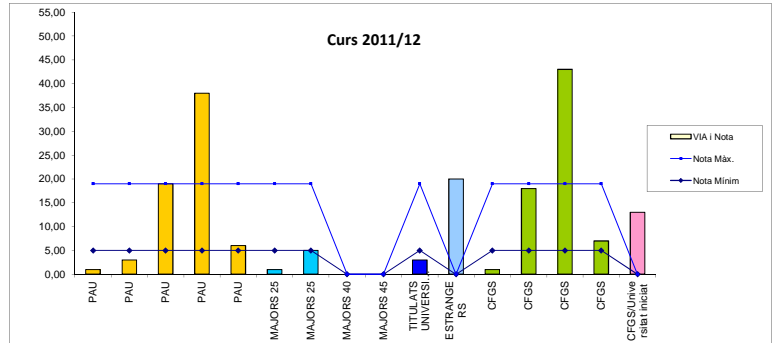

Curs: 2011-12	VIA i Nota	Nombre est.	Nota Mínim	Nota Mx.
PAU	Nota: de 11 a 11,999	1,00	5,00	14,00
PAU	De 10 a 10,999	3,00	5,00	14,00
PAU	De 9 a 9,999	19,00	5,00	14,00
PAU	De 8 a 8,99	38,00	5,00	14,00
PAU	De 7 a 7,999	6,00	5,00	14,00
MAJORS 25	Nota de 8 a 8,99	1,00	5,00	14,00
MAJORS 25	De 7 a 7,999	5,00	5,00	14,00
MAJORS 40		0,00		
MAJORS 45		0,00		
TITULATS UNIVERSITARIS	Nota de 7 a 7,9	3,00	5,00	14,00
ESTRANGERS	ESTRANGERS	20,00		
CFGS	Nota de 10 a 10,999	1,00	5,00	14,00
CFGS	De 9 a 9,999	18,00	5,00	14,00
CFGS	De 8 a 8,99	43,00	5,00	14,00
CFGS	De 7 a 7,999	7,00	5,00	14,00
CFGS/Universitat iniciat	No tenim nota acces	13,00		

Curs 2012-13:	VIA i Nota	Nombre est.	Nota Mínim	Nota Mx.
PAU	Nota: de 12 a 11,999	1,00	5,00	14,00
PAU	De 11 a 11,999	2,00	5,00	14,00
PAU	De 10 a 10,999	2,00	5,00	14,00
PAU	De 9 a 9,999	22,00	5,00	14,00
PAU	De 8 a 8,99	49,00	5,00	14,00
PAU	De 7 a 7,999	1,00	5,00	14,00
MAJORS 25	Nota de 8 a 8,99	0,00	5,00	14,00
MAJORS 25	De 7 a 7,999	2,00	5,00	14,00
MAJORS 25	De 6 a 6,999	1,00	5,00	14,00
MAJORS 40		0,00		
MAJORS 45		1,00		
TITULATS UNIVERSITARIS	Nota de 7 a 7,9	0,00	5,00	14,00
ESTRANGERS	ESTRANGERS			
CFGS	Nota de 10 a 10,999	3,00	5,00	14,00
CFGS	De 9 a 9,999	14,00	5,00	14,00
CFGS	De 8 a 8,99	33,00	5,00	14,00
CFGS	De 7 a 7,999	0,00	5,00	14,00
CFGS/Universitat iniciat	No tenim nota acces	9,00		

Curs 2013-14:	VIA i Nota	Nombre est.	Nota Mínim	Nota Mx.
PAU	Nota: de 12 a 11,999	0,00	5,00	14,00
PAU	De 11 a 11,999	0,00	5,00	14,00
PAU	De 10 a 10,999	4,00	5,00	14,00
PAU	De 9 a 9,999	23,00	5,00	14,00
PAU	De 8 a 8,99	44,00	5,00	14,00
PAU	De 7 a 7,999	0,00	5,00	14,00
MAJORS 25	Nota de 8 a 8,99	0,00	5,00	14,00
MAJORS 25	De 7 a 7,999	0,00	5,00	14,00
MAJORS 25	De 6 a 6,999	4,00	5,00	14,00
MAJORS 40		0,00		
MAJORS 45		0,00		
TITULATS UNIVERSITARIS	Nota de 7 a 7,9	1,00	5,00	14,00
ESTRANGERS	ESTRANGERS			
CFGS	Nota de 11 a 11,999	1,00	5,00	14,00
CFGS	Nota de 10 a 10,999	2,00	5,00	14,00