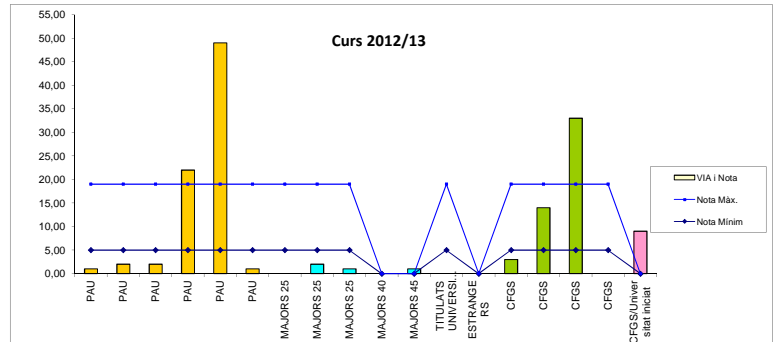

Curs: 2011-12	VIA i Nota	Nombre est.	Nota Mínim	Nota Mx.
PAU	Nota: de 11 a 11,999	1,00	5,00	14,00
PAU	De 10 a 10,999	3,00	5,00	14,00
PAU	De 9 a 9,999	19,00	5,00	14,00
PAU	De 8 a 8,99	38,00	5,00	14,00
PAU	De 7 a 7,999	6,00	5,00	14,00
MAJORS 25	Nota de 8 a 8,99	1,00	5,00	14,00
MAJORS 25	De 7 a 7,999	5,00	5,00	14,00
MAJORS 40		0,00		
MAJORS 45		0,00		
TITULATS UNIVERSITARIS	Nota de 7 a 7,9	3,00	5,00	14,00
ESTRANGERS	ESTRANGERS	20,00		
CFGS	Nota de 10 a 10,999	1,00	5,00	14,00
CFGS	De 9 a 9,999	18,00	5,00	14,00
CFGS	De 8 a 8,99	43,00	5,00	14,00
CFGS	De 7 a 7,999	7,00	5,00	14,00
CFGS/Universitat iniciat	No tenim nota acces	13,00		

Curs 2012-13:	VIA i Nota	Nombre est.	Nota Mínim	Nota Mx.
PAU	Nota: de 12 a 11,999	1,00	5,00	14,00
PAU	De 11 a 11,999	2,00	5,00	14,00
PAU	De 10 a 10,999	2,00	5,00	14,00
PAU	De 9 a 9,999	22,00	5,00	14,00
PAU	De 8 a 8,99	49,00	5,00	14,00
PAU	De 7 a 7,999	1,00	5,00	14,00
MAJORS 25	Nota de 8 a 8,99	0,00	5,00	14,00
MAJORS 25	De 7 a 7,999	2,00	5,00	14,00
MAJORS 25	De 6 a 6,999	1,00	5,00	14,00
MAJORS 40		0,00		
MAJORS 45		1,00		
TITULATS UNIVERSITARIS	Nota de 7 a 7,9	0,00	5,00	14,00
ESTRANGERS	ESTRANGERS			
CFGS	Nota de 10 a 10,999	3,00	5,00	14,00
CFGS	De 9 a 9,999	14,00	5,00	14,00
CFGS	De 8 a 8,99	33,00	5,00	14,00
CFGS	De 7 a 7,999	0,00	5,00	14,00
CFGS/Universitat iniciat	No tenim nota acces	9,00		

Curs 2013-14:	VIA i Nota	Nombre est.	Nota Mínim	Nota Mx.
PAU	Nota: de 12 a 11,999	0,00	5,00	14,00
PAU	De 11 a 11,999	0,00	5,00	14,00
PAU	De 10 a 10,999	4,00	5,00	14,00
PAU	De 9 a 9,999	23,00	5,00	14,00
PAU	De 8 a 8,99	44,00	5,00	14,00
PAU	De 7 a 7,999	0,00	5,00	14,00
MAJORS 25	Nota de 8 a 8,99	0,00	5,00	14,00
MAJORS 25	De 7 a 7,999	0,00	5,00	14,00
MAJORS 25	De 6 a 6,999	4,00	5,00	14,00
MAJORS 40		0,00		
MAJORS 45		0,00		
TITULATS UNIVERSITARIS	Nota de 7 a 7,9	1,00	5,00	14,00
ESTRANGERS	ESTRANGERS			
CFGS	Nota de 11 a 11,999	1,00	5,00	14,00
CFGS	Nota de 10 a 10,999	2,00	5,00	14,00