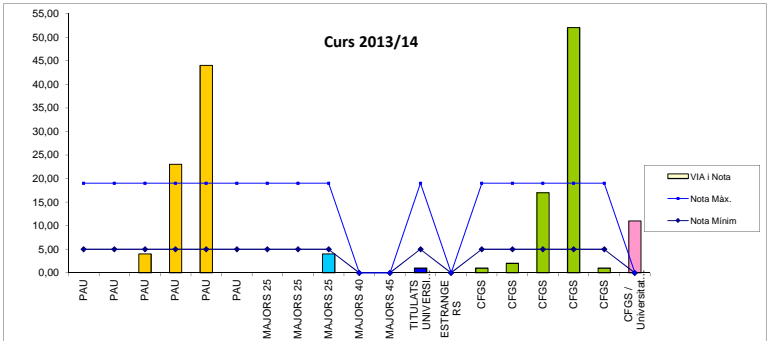

Curs: 2011-12	VIA i Nota	Nombre est.	Nota Mínim	Nota Mx.
PAU	Nota: de 11 a 11,999	1,00	5,00	14,00
PAU	De 10 a 10,999	3,00	5,00	14,00
PAU	De 9 a 9,999	19,00	5,00	14,00
PAU	De 8 a 8,99	38,00	5,00	14,00
PAU	De 7 a 7,999	6,00	5,00	14,00
MAJORS 25	Nota de 8 a 8,99	1,00	5,00	14,00
MAJORS 25	De 7 a 7,999	5,00	5,00	14,00
MAJORS 40		0,00		
MAJORS 45		0,00		
TITULATS UNIVERSITARIS	Nota de 7 a 7,9	3,00	5,00	14,00
ESTRANGERS	ESTRANGERS	20,00		
CFGS	Nota de 10 a 10,999	1,00	5,00	14,00
CFGS	De 9 a 9,999	18,00	5,00	14,00
CFGS	De 8 a 8,99	43,00	5,00	14,00
CFGS	De 7 a 7,999	7,00	5,00	14,00
CFGS/Universitat iniciat	No tenim nota acces	13,00		

Curs 2012-13:	VIA i Nota	Nombre est.	Nota Mínim	Nota Mx.
PAU	Nota: de 12 a 11,999	1,00	5,00	14,00
PAU	De 11 a 11,999	2,00	5,00	14,00
PAU	De 10 a 10,999	2,00	5,00	14,00
PAU	De 9 a 9,999	22,00	5,00	14,00
PAU	De 8 a 8,99	49,00	5,00	14,00
PAU	De 7 a 7,999	1,00	5,00	14,00
MAJORS 25	Nota de 8 a 8,99	0,00	5,00	14,00
MAJORS 25	De 7 a 7,999	2,00	5,00	14,00
MAJORS 25	De 6 a 6,999	1,00	5,00	14,00
MAJORS 40		0,00		
MAJORS 45		1,00		
TITULATS UNIVERSITARIS	Nota de 7 a 7,9	0,00	5,00	14,00
ESTRANGERS	ESTRANGERS			
CFGS	Nota de 10 a 10,999	3,00	5,00	14,00
CFGS	De 9 a 9,999	14,00	5,00	14,00
CFGS	De 8 a 8,99	33,00	5,00	14,00
CFGS	De 7 a 7,999	0,00	5,00	14,00
CFGS/Universitat iniciat	No tenim nota acces	9,00		

Curs 2013-14:	VIA i Nota	Nombre est.	Nota Mínim	Nota Mx.
PAU	Nota: de 12 a 11,999	0,00	5,00	14,00
PAU	De 11 a 11,999	0,00	5,00	14,00
PAU	De 10 a 10,999	4,00	5,00	14,00
PAU	De 9 a 9,999	23,00	5,00	14,00
PAU	De 8 a 8,99	44,00	5,00	14,00
PAU	De 7 a 7,999	0,00	5,00	14,00
MAJORS 25	Nota de 8 a 8,99	0,00	5,00	14,00
MAJORS 25	De 7 a 7,999	0,00	5,00	14,00
MAJORS 25	De 6 a 6,999	4,00	5,00	14,00
MAJORS 40		0,00		
MAJORS 45		0,00		
TITULATS UNIVERSITARIS	Nota de 7 a 7,9	1,00	5,00	14,00
ESTRANGERS	ESTRANGERS			
CFGS	Nota de 11 a 11,999	1,00	5,00	14,00
CFGS	Nota de 10 a 10,999	2,00	5,00	14,00