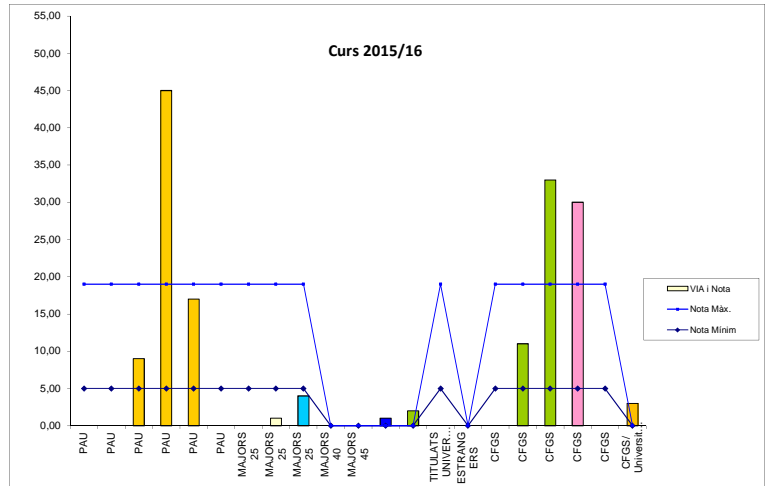

CFGS	De 9 a 9,999	17,00	5,00	14,00
CFGS	De 8 a 8,99	52,00	5,00	14,00
CFGS	De 7 a 7,999	1,00	5,00	14,00
CFGS/ Universitat iniciat	No tenim nota acces	11,00		
Curs 2014-15:				
VIA i Nota		Nombre est.	Nota Minim	Nota Max.
PAU	Nota: de 12 a 11,999	0,00	5,00	14,00
PAU	De 11 a 11,999	2,00	5,00	14,00
PAU	De 10 a 10,999	3,00	5,00	14,00
PAU	De 9 a 9,999	30,00	5,00	14,00
PAU	De 8 a 8,99	36,00	5,00	14,00
PAU	De 7 a 7,999	0,00	5,00	14,00
MAJORS 25	Nota de 8 a 8,99	0,00	5,00	14,00
MAJORS 25	De 7 a 7,999	0,00	5,00	14,00
MAJORS 25	De 6 a 6,999	5,00	5,00	14,00
MAJORS 40				
MAJORS 45				
TITULATS UNIVERSITARIS	Nota de 8 a 8,9	1,00	5,00	14,00
ESTRANGERS	ESTRANGERS	0,00		
CFGS	Nota de 11 a 11,999	0,00	5,00	14,00
CFGS	Nota de 10 a 10,999	0,00	5,00	14,00
CFGS	De 9 a 9,999	30,00	5,00	14,00
CFGS	De 8 a 8,99	43,00	5,00	14,00
CFGS	De 7 a 7,999	0,00	5,00	14,00
CFGS/ Universitat iniciat	No tenim nota acces	7,00		
Curs 2015-16:				
VIA i Nota		Nombre est.	Nota Minim	Nota Max.
PAU	Nota: de 12 a 11,999	0,00	5,00	14,00
PAU	De 11 a 11,999	0,00	5,00	14,00
PAU	De 10 a 10,999	9,00	5,00	14,00
PAU	De 9 a 9,999	45,00	5,00	14,00
PAU	De 8 a 8,99	17,00	5,00	14,00
PAU	De 7 a 7,999	0,00	5,00	14,00
MAJORS 25	Nota de 8 a 8,99	0,00	5,00	14,00
MAJORS 25	De 7 a 7,999	1,00	5,00	14,00
MAJORS 25	De 6 a 6,999	4,00	5,00	14,00
MAJORS 40		0,00		
MAJORS 45		0,00		
	Nota de 9 a 9,9	1,00		
	Nota de 7 a 7,9	2,00		
TITULATS UNIVERSITARIS	Nota de 8 a 8,9	0,00	5,00	14,00
ESTRANGERS	ESTRANGERS	0,00		
CFGS	Nota de 11 a 11,999	0,00	5,00	14,00
CFGS	Nota de 10 a 10,999	11,00	5,00	14,00
CFGS	De 9 a 9,999	33,00	5,00	14,00
CFGS	De 8 a 8,99	30,00	5,00	14,00
CFGS	De 7 a 7,999	0,00	5,00	14,00
CFGS/ Universitat iniciat	No tenim nota acces	3,00		
Curs 2016-17:				
VIA i Nota		Nombre est.	Nota Minim	Nota Max.
PAU	Nota: de 12 a 11,999	1,00	5,00	14,00
PAU	De 11 a 11,999	5,00	5,00	14,00
PAU	De 10 a 10,999	25,00	5,00	14,00
PAU	De 9 a 9,999	73,00	5,00	14,00
PAU	De 8 a 8,99	23,00	5,00	14,00
PAU	De 7 a 7,999	0,00	5,00	14,00
MAJORS 25	Nota de 8 a 8,99	0,00	5,00	14,00
MAJORS 25	De 7 a 7,999	1,00	5,00	14,00
MAJORS 25	De 6 a 6,999	2,00	5,00	14,00
MAJORS 25	De 5 a 5,999	3,00	5,00	14,00
MAJORS 40	De 5 a 5,999	0,00	5,00	14,00
TITULATS UNIVERSITARIS	Nota de 8 a 8,9	1,00	5,00	14,00
TITULATS UNIVERSITARIS	Nota de 7 a 7,9	5,00	5,00	14,00
ESTRANGERS	ESTRANGERS	0,00	5,00	14,00
CFGS	Nota de 12 a 12,999	1,00	5,00	14,00
CFGS	Nota de 11 a 11,999	0,00	5,00	14,00
CFGS	Nota de 10 a 10,999	5,00	5,00	14,00
CFGS	De 9 a 9,999	40,00	5,00	14,00
CFGS	De 8 a 8,99	19,00	5,00	14,00
CFGS	De 7 a 7,999	0,00	5,00	14,00
CFGS/ Universitat iniciat	No tenim nota acces	14,00	5,00	14,00
Curs 2017-18:				
VIA i Nota		Nombre est.	Nota Minim	Nota Max.
PAU	Nota: de 12 a 11,999	0,00	5,00	14,00
PAU	De 11 a 11,999	3,00	5,00	14,00
PAU	De 10 a 10,999	22,00	5,00	14,00
PAU	De 9 a 9,999	54,00	5,00	14,00
PAU	De 8 a 8,99	22,00	5,00	14,00
PAU	De 7 a 7,999	0,00	5,00	14,00
MAJORS 25	Nota de 8 a 8,99	0,00	5,00	14,00