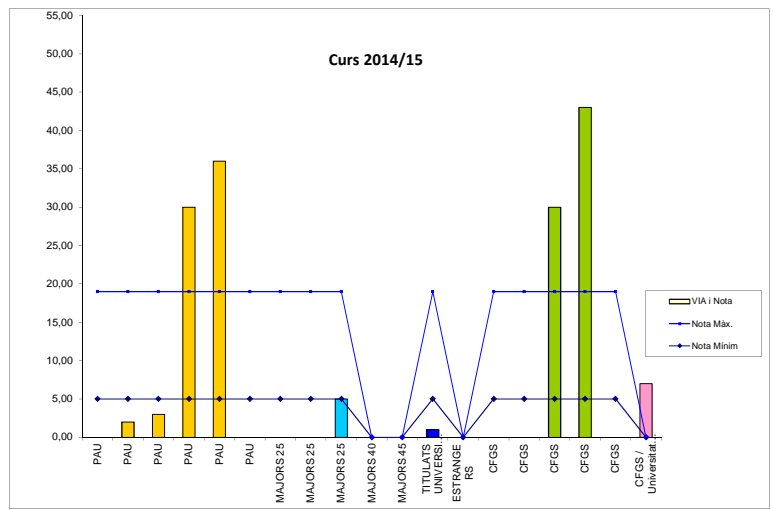

CFGS	De 9 a 9,999	17,00	5,00	14,00
CFGS	De 8 a 8,99	52,00	5,00	14,00
CFGS	De 7 a 7,999	1,00	5,00	14,00
CFGS/ Universitat iniciat	No tenim nota acces	11,00		
Curs 2014-15:				
VIA i Nota		Nombre est.	Nota Minim	Nota Max.
PAU	Nota: de 12 a 11,999	0,00	5,00	14,00
PAU	De 11 a 11,999	2,00	5,00	14,00
PAU	De 10 a 10,999	3,00	5,00	14,00
PAU	De 9 a 9,999	30,00	5,00	14,00
PAU	De 8 a 8,99	36,00	5,00	14,00
PAU	De 7 a 7,999	0,00	5,00	14,00
MAJORS 25	Nota de 8 a 8,99	0,00	5,00	14,00
MAJORS 25	De 7 a 7,999	0,00	5,00	14,00
MAJORS 25	De 6 a 6,999	5,00	5,00	14,00
MAJORS 40				
MAJORS 45				
TITULATS UNIVERSITARIS	Nota de 8 a 8,9	1,00	5,00	14,00
ESTRANGERS	ESTRANGERS	0,00		
CFGS	Nota de 11 a 11,999	0,00	5,00	14,00
CFGS	Nota de 10 a 10,999	0,00	5,00	14,00
CFGS	De 9 a 9,999	30,00	5,00	14,00
CFGS	De 8 a 8,99	43,00	5,00	14,00
CFGS	De 7 a 7,999	0,00	5,00	14,00
CFGS/ Universitat iniciat	No tenim nota acces	7,00		
Curs 2015-16:				
VIA i Nota		Nombre est.	Nota Minim	Nota Max.
PAU	Nota: de 12 a 11,999	0,00	5,00	14,00
PAU	De 11 a 11,999	0,00	5,00	14,00
PAU	De 10 a 10,999	9,00	5,00	14,00
PAU	De 9 a 9,999	45,00	5,00	14,00
PAU	De 8 a 8,99	17,00	5,00	14,00
PAU	De 7 a 7,999	0,00	5,00	14,00
MAJORS 25	Nota de 8 a 8,99	0,00	5,00	14,00
MAJORS 25	De 7 a 7,999	1,00	5,00	14,00
MAJORS 25	De 6 a 6,999	4,00	5,00	14,00
MAJORS 40		0,00		
MAJORS 45		0,00		
	Nota de 9 a 9,9	1,00		
	Nota de 7 a 7,9	2,00		
TITULATS UNIVERSITARIS	Nota de 8 a 8,9	0,00	5,00	14,00
ESTRANGERS	ESTRANGERS	0,00		
CFGS	Nota de 11 a 11,999	0,00	5,00	14,00
CFGS	Nota de 10 a 10,999	11,00	5,00	14,00
CFGS	De 9 a 9,999	33,00	5,00	14,00
CFGS	De 8 a 8,99	30,00	5,00	14,00
CFGS	De 7 a 7,999	0,00	5,00	14,00
CFGS/ Universitat iniciat	No tenim nota acces	3,00		
Curs 2016-17:				
VIA i Nota		Nombre est.	Nota Minim	Nota Max.
PAU	Nota: de 12 a 11,999	1,00	5,00	14,00
PAU	De 11 a 11,999	5,00	5,00	14,00
PAU	De 10 a 10,999	25,00	5,00	14,00
PAU	De 9 a 9,999	73,00	5,00	14,00
PAU	De 8 a 8,99	23,00	5,00	14,00
PAU	De 7 a 7,999	0,00	5,00	14,00
MAJORS 25	Nota de 8 a 8,99	0,00	5,00	14,00
MAJORS 25	De 7 a 7,999	1,00	5,00	14,00
MAJORS 25	De 6 a 6,999	2,00	5,00	14,00
MAJORS 25	De 5 a 5,999	3,00	5,00	14,00
MAJORS 40	De 5 a 5,999	0,00	5,00	14,00
TITULATS UNIVERSITARIS	Nota de 8 a 8,9	1,00	5,00	14,00
TITULATS UNIVERSITARIS	Nota de 7 a 7,9	5,00	5,00	14,00
ESTRANGERS	ESTRANGERS	0,00	5,00	14,00
CFGS	Nota de 12 a 12,999	1,00	5,00	14,00
CFGS	Nota de 11 a 11,999	0,00	5,00	14,00
CFGS	Nota de 10 a 10,999	5,00	5,00	14,00
CFGS	De 9 a 9,999	40,00	5,00	14,00
CFGS	De 8 a 8,99	19,00	5,00	14,00
CFGS	De 7 a 7,999	0,00	5,00	14,00
CFGS/ Universitat iniciat	No tenim nota acces	14,00	5,00	14,00
Curs 2017-18:				
VIA i Nota		Nombre est.	Nota Minim	Nota Max.
PAU	Nota: de 12 a 11,999	0,00	5,00	14,00
PAU	De 11 a 11,999	3,00	5,00	14,00
PAU	De 10 a 10,999	22,00	5,00	14,00
PAU	De 9 a 9,999	54,00	5,00	14,00
PAU	De 8 a 8,99	22,00	5,00	14,00
PAU	De 7 a 7,999	0,00	5,00	14,00
MAJORS 25	Nota de 8 a 8,99	0,00	5,00	14,00