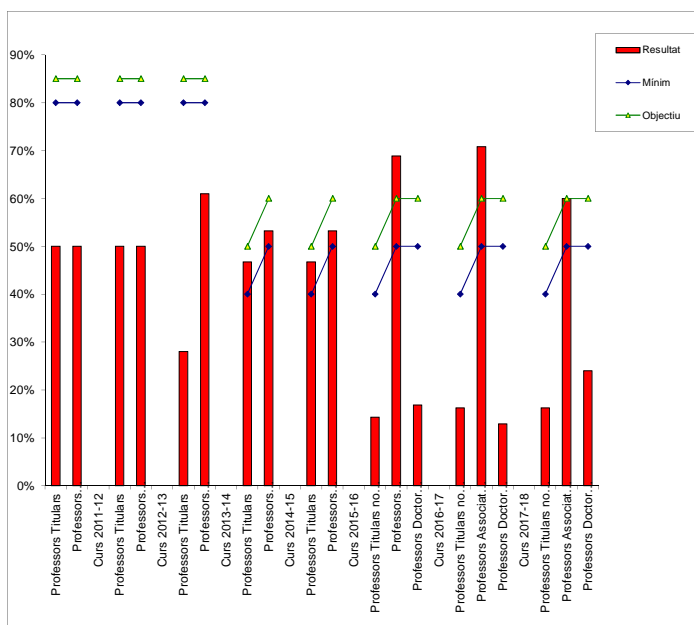

Objectiu	Informació crèdits impartits per tipus de professor

Introducció de dades

Curs	Resultat	Minim	Objectiu
Curs 2010-11:			
Professors Titulars	50%	80%	85%
Professors Col·laboradors	50%	80%	85%
Curs 2011-12			
Professors Titulars	50%	80%	85%
Professors Col·laboradors	50%	80%	85%
Curs 2012-13			
Professors Titulars	28%	80%	85%
Professors Col·laboradors	61%	80%	85%
Curs 2013-14			
Professors Titulars	47%	40%	50%
Professors Col·laboradors	53%	50%	60%
Curs 2014-15			
Professors Titulars	47%	40%	50%
Professors Col·laboradors	53%	50%	60%
Curs 2015-16			
Professors Titulars no doctor	14%	40%	50%
Professors Col·laboradors no doctor	69%	50%	60%
Professors Doctor (titulars i Col·laboradors)	17%	50%	60%
Curs 2016-17			
Professors Titulars no doctor	16%	40%	50%
Professors Associat no doctor	71%	50%	60%
Professors Doctor (titulars i Col·laboradors)	13%	50%	60%
Curs 2017-18			
Professors Titulars no doctor	16%	40%	50%
Professors Associat no doctor	60%	50%	60%
Professors Doctor (titulars i Col·laboradors)	24%	50%	60%