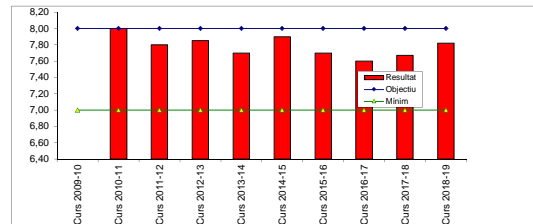

FITXA D'INDICADOR FI_20: Taxa de satisfacció mitja amb la docència per curs i global

Nombre de revisió	Data actualització	Descripció modificacions realitzades
1	01/05/2010	Hem fixat un mínim de 7 i arribar a 8. Abans no posàvem mínim ni objectiu a arribar
Pàgina	Data aprovació	
1 de 1	01/05/2010	

Nom de l'Indicador	Taxa de satisfacció mitja amb la docència per curs i global
Missió / Objectiu	Aconseguir un grau de satisfacció dels estudiants notable respecte la tasca docent
Procés	Avaluació
Propietari	Dr. Juan Roldán
Fórmula de Càlcul	Mitjana del resultat global de l'enquesta per estudiant
Unitat de mesura	Mitjana del resultat global per curs
Periodicitat	Avaluació dels estudiants
	1 vegada per semestre i curs

Objectiu	Arribar a 8
-----------------	--------------------

Introducció de dades

Curs:	Resultat	Mínim	Objectiu
Curs 2009-10		7,00	8,00
Curs 2010-11	8,00	7,00	8,00
Curs 2011-12	7,80	7,00	8,00
Curs 2012-13	7,85	7,00	8,00
Curs 2013-14	7,70	7,00	8,00
Curs 2014-15	7,90	7,00	8,00
Curs 2015-16	7,70	7,00	8,00
Curs 2016-17	7,60	7,00	8,00
Curs 2017-18	7,67	7,00	8,00
Curs 2018-19	7,82	7,00	8,00

SEGON CURS			
Curs	Resultat	Mínim	Objectiu
Curs 10-11	8,20	7,00	8,00
Curs 11-12	7,75	7,00	8,00
Curs 12-13	7,68	7,00	8,00
Curs 13-14	7,65	7,00	8,00
Curs 14-15	7,94	7,00	8,00
Curs 15-16	7,40	7,00	8,00
Curs 16-17	7,40	7,00	8,00
Curs 17-18	7,70	7,00	8,00
Curs 18-19	7,10	7,00	8,00