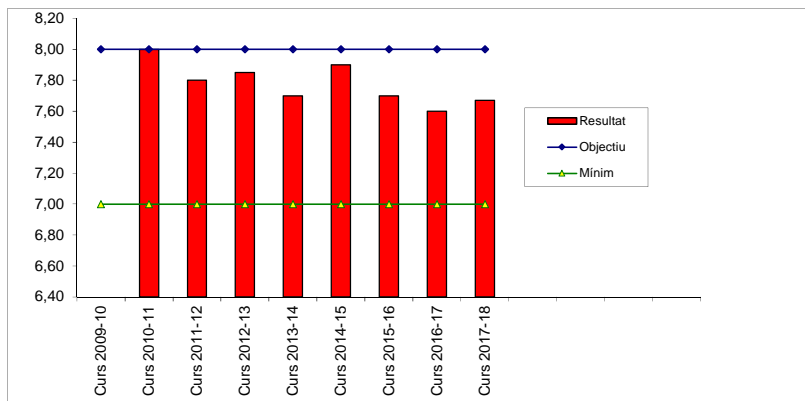

FITXA D'INDICADOR FI_20: Taxa de satisfacció mitja amb la docència per curs i global

Nombre de revisió	Data actualització	Descripció modificacions realitzades
1	01/05/2010	Hem fixat un mínim de 7 i arribar a 8. Abans no posàvem mínim ni objectiu a arribar
Pàgina	Data aprovació	
1 de 1	01/05/2010	

Nom de l'Indicador	Taxa de satisfacció mitja amb la docència per curs i global
Missió / Objectiu	Aconseguir un grau de satisfacció dels estudiants notable respecte la tasca docent
Procés	Avaluació
Propietari	Dr. Juan Roldán
Fòrmula de Càlcul	Mitjana del resultat global de l'enquesta per estudiant Mitjana del resultat global per curs
Unitat de mesura	Avaluació dels estudiants
Periodicitat	1 vegada per semestre i curs

Objectiu	Arribar a 8
-----------------	--------------------

Introducció de dades

Curs:	Resultat	Mínim	Objectiu
Curs 2009-10		7,00	8,00
Curs 2010-11	8,00	7,00	8,00
Curs 2011-12	7,80	7,00	8,00
Curs 2012-13	7,85	7,00	8,00
Curs 2013-14	7,70	7,00	8,00
Curs 2014-15	7,90	7,00	8,00
Curs 2015-16	7,70	7,00	8,00
Curs 2016-17	7,60	7,00	8,00
Curs 2017-18	7,67	7,00	8,00

	SEGON CURS		
	Resultat	Minim	Objectiu
Curs 10-11	8,20	7,00	8,00
Curs 11-12	7,75	7,00	8,00
Curs 12-13	7,68	7,00	8,00
Curs 13-14	7,65	7,00	8,00
Curs 14-15	7,94	7,00	8,00
Curs 15-16	7,40	7,00	8,00
Curs 16-17	7,40	7,00	8,00
Curs 17-18	7,70	7,00	8,00