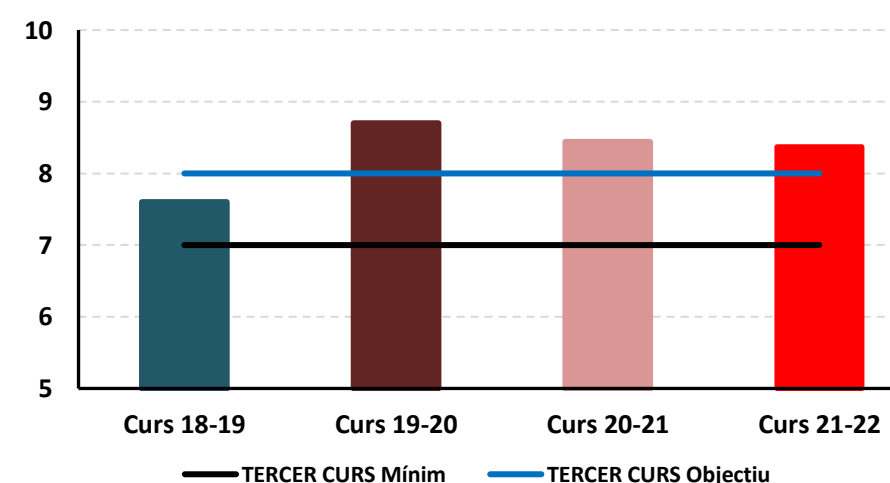

	SEGON CURS		
	Resultat	Mínim	Objectiu
Curs 16-17	7,40	7,00	8,00
Curs 17-18	7,70	7,00	8,00
Curs 18-19	7,60	7,00	8,00
Curs 19-20	7,10	7,00	8,00
Curs 20-21	7,40	7,00	8,00
Curs 21-22	7,18	7,00	8,00

	TERCER CURS		
	Resultat	Mínim	Objectiu
Curs 16-17	7,80	7,00	8,00
Curs 17-18	8,20	7,00	8,00
Curs 18-19	7,60	7,00	8,00
Curs 19-20	8,70	7,00	8,00
Curs 20-21	8,44	7,00	8,00
Curs 21-22	8,37	7,00	8,00

	QUART CURS	
	Resultat	Mínim
Curs 16-17	7,60	7,00
Curs 17-18	7,40	7,00
Curs 18-19	7,60	7,00
Curs 19-20	8,20	7,00
Curs 20-21	7,54	7,00
Curs 21-22	7,50	7,00

Primer curs

Segon curs

Tercer curs

Quart curs

Objectiu
8,00
8,00
8,00
8,00
8,00
8,00

;

Curs 20-21

Curs 21-22

QUART CURS Objectiu