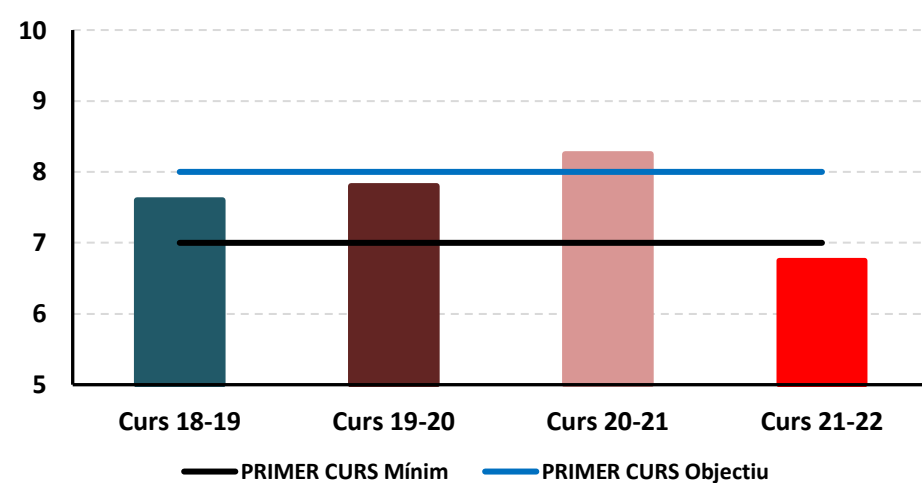

### Introducció de dades

Curs:	Resultat	Mínim	Objectiu
Curs 2009-10		7,00	8,00
Curs 2010-11	8,00	7,00	8,00
Curs 2011-12	7,80	7,00	8,00
Curs 2012-13	7,85	7,00	8,00
Curs 2013-14	7,70	7,00	8,00
Curs 2014-15	7,90	7,00	8,00
Curs 2015-16	7,70	7,00	8,00
Curs 2016-17	7,60	7,00	8,00
Curs 2017-18	7,67	7,00	8,00
Curs 2018-19	7,82	7,00	8,00
Curs 2019-20	7,96	7,00	8,00
Curs 2020-21	7,91	7,00	8,00
Curs 2021-22	7,29	7,00	8,00

<b>Objectiu</b>	<b>Arribar a 8</b>
-----------------	--------------------

	PRIMER CURS		
	Resultat	Mínim	Objectiu
Curs 16-17	7,60	7,00	8,00
Curs 17-18	7,40	7,00	8,00
Curs 18-19	7,60	7,00	8,00
Curs 19-20	7,80	7,00	8,00
Curs 20-21	8,25	7,00	8,00
Curs 21-22	6,75	7,00	8,00

	SEGON CURS		
	Resultat	Mínim	Objectiu
Curs 16-17	7,40	7,00	8,00
Curs 17-18	7,70	7,00	8,00
Curs 18-19	7,60	7,00	8,00
Curs 19-20	7,10	7,00	8,00
Curs 20-21	7,40	7,00	8,00
Curs 21-22	7,18	7,00	8,00

	TERCER CURS		
	Resultat	Mínim	Objectiu
Curs 16-17	7,80	7,00	8,00
Curs 17-18	8,20	7,00	8,00
Curs 18-19	7,60	7,00	8,00
Curs 19-20	8,70	7,00	8,00
Curs 20-21	8,44	7,00	8,00
Curs 21-22	8,37	7,00	8,00

	QUART CURS	
	Resultat	Mínim
Curs 16-17	7,60	7,00
Curs 17-18	7,40	7,00
Curs 18-19	7,60	7,00
Curs 19-20	8,20	7,00
Curs 20-21	7,54	7,00
Curs 21-22	7,50	7,00

Primer curs

Segon curs

Tercer curs

Quart curs

Objectiu
8,00
8,00
8,00
8,00
8,00
8,00