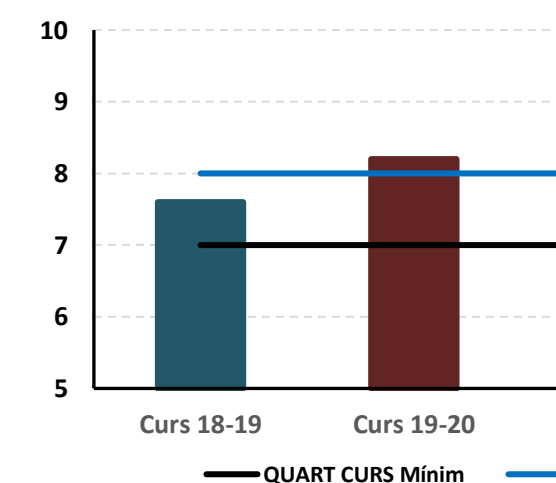

	SEGON CURS		
	Resultat	Mínim	Objectiu
Curs 16-17	7,40	7,00	8,00
Curs 17-18	7,70	7,00	8,00
Curs 18-19	7,60	7,00	8,00
Curs 19-20	7,10	7,00	8,00
Curs 20-21	7,40	7,00	8,00
Curs 21-22	7,18	7,00	8,00

	TERCER CURS		
	Resultat	Mínim	Objectiu
Curs 16-17	7,80	7,00	8,00
Curs 17-18	8,20	7,00	8,00
Curs 18-19	7,60	7,00	8,00
Curs 19-20	8,70	7,00	8,00
Curs 20-21	8,44	7,00	8,00
Curs 21-22	8,37	7,00	8,00

	QUART CURS	
	Resultat	Mínim
Curs 16-17	7,60	7,00
Curs 17-18	7,40	7,00
Curs 18-19	7,60	7,00
Curs 19-20	8,20	7,00
Curs 20-21	7,54	7,00
Curs 21-22	7,50	7,00

Primer curs

Segon curs

Tercer curs

Quart curs

Objectiu
8,00
8,00
8,00
8,00
8,00
8,00

;

Curs 20-21

Curs 21-22

QUART CURS Objectiu