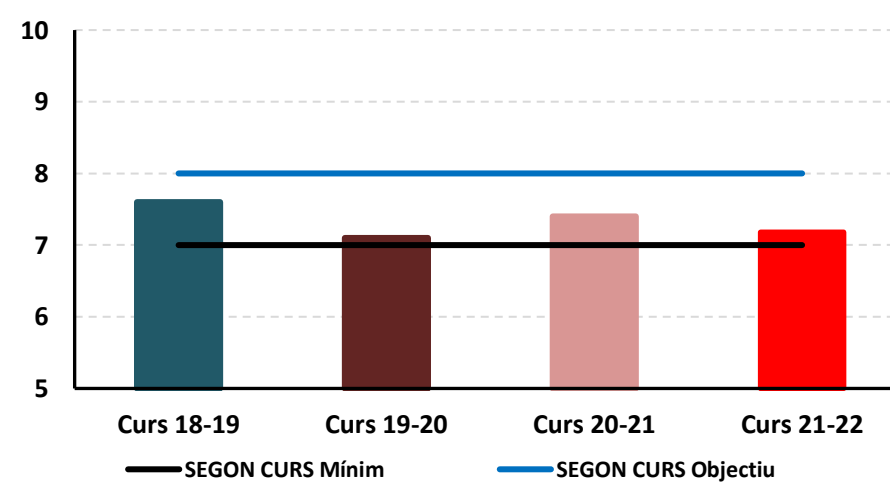

<b>Objectiu</b>	<b>Arribar a 8</b>
-----------------	--------------------

	PRIMER CURS		
	Resultat	Mínim	Objectiu
Curs 16-17	7,60	7,00	8,00
Curs 17-18	7,40	7,00	8,00
Curs 18-19	7,60	7,00	8,00
Curs 19-20	7,80	7,00	8,00
Curs 20-21	8,25	7,00	8,00
Curs 21-22	6,75	7,00	8,00

	SEGON CURS		
	Resultat	Mínim	Objectiu
Curs 16-17	7,40	7,00	8,00
Curs 17-18	7,70	7,00	8,00
Curs 18-19	7,60	7,00	8,00
Curs 19-20	7,10	7,00	8,00
Curs 20-21	7,40	7,00	8,00
Curs 21-22	7,18	7,00	8,00

	TERCER CURS		
	Resultat	Mínim	Objectiu
Curs 16-17	7,80	7,00	8,00
Curs 17-18	8,20	7,00	8,00
Curs 18-19	7,60	7,00	8,00
Curs 19-20	8,70	7,00	8,00
Curs 20-21	8,44	7,00	8,00
Curs 21-22	8,37	7,00	8,00

	QUART CURS	
	Resultat	Mínim
Curs 16-17	7,60	7,00
Curs 17-18	7,40	7,00
Curs 18-19	7,60	7,00
Curs 19-20	8,20	7,00
Curs 20-21	7,54	7,00
Curs 21-22	7,50	7,00

Primer curs

Segon curs

Tercer curs

Quart curs

Objectiu
8,00
8,00
8,00
8,00
8,00
8,00