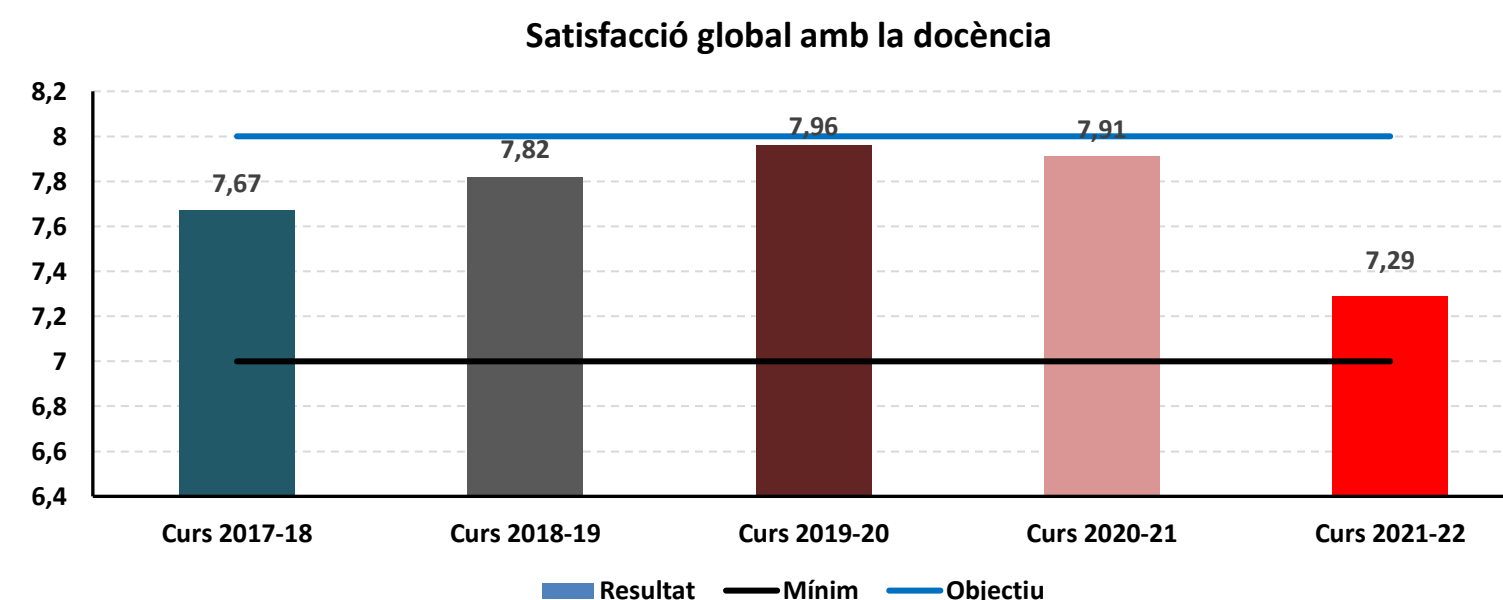

## FITXA D'INDICADOR FI\_20: Taxa de satisfacció mitja amb la docència per curs i global

Nombre de revisió	Data actualització	Descripció modificacions realitzades
1	07/12/2021	Canvi de propietari
Pàgina	Data aprovació	
1 de 1	01/05/2010	

Nom de l' Indicador	Taxa de satisfacció mitjana amb la docència per curs i global
Missió / Objectiu	Aconseguir un grau de satisfacció dels estudiants notable respecte la tasca docent
Procés	Avaluació
Propietari	Dra. Gemma Robleda
Fòrmula de Càlcul	Mitjana del resultat global de l'enquesta per estudiant
Unitat de mesura	Mitjana del resultat global per curs
Unitat de mesura	Avaluació dels estudiants
Periodicitat	1 vegada per semestre i curs

### Introducció de dades

Curs:	Resultat	Mínim	Objectiu
Curs 2009-10		7,00	8,00
Curs 2010-11	8,00	7,00	8,00
Curs 2011-12	7,80	7,00	8,00
Curs 2012-13	7,85	7,00	8,00
Curs 2013-14	7,70	7,00	8,00
Curs 2014-15	7,90	7,00	8,00
Curs 2015-16	7,70	7,00	8,00
Curs 2016-17	7,60	7,00	8,00
Curs 2017-18	7,67	7,00	8,00
Curs 2018-19	7,82	7,00	8,00
Curs 2019-20	7,96	7,00	8,00
Curs 2020-21	7,91	7,00	8,00
Curs 2021-22	7,29	7,00	8,00

<b>Objectiu</b>	<b>Arribar a 8</b>
-----------------	--------------------

	PRIMER CURS		
	Resultat	Mínim	Objectiu
Curs 16-17	7,60	7,00	8,00
Curs 17-18	7,40	7,00	8,00
Curs 18-19	7,60	7,00	8,00
Curs 19-20	7,80	7,00	8,00
Curs 20-21	8,25	7,00	8,00
Curs 21-22	6,75	7,00	8,00