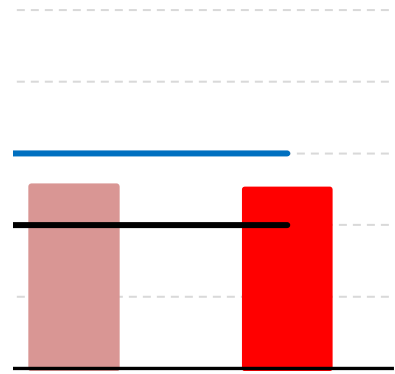

	SEGON CURS		
	Resultat	Mínim	Objectiu
Curs 16-17	7,40	7,00	8,00
Curs 17-18	7,70	7,00	8,00
Curs 18-19	7,60	7,00	8,00
Curs 19-20	7,10	7,00	8,00
Curs 20-21	7,40	7,00	8,00
Curs 21-22	7,18	7,00	8,00

	TERCER CURS		
	Resultat	Mínim	Objectiu
Curs 16-17	7,80	7,00	8,00
Curs 17-18	8,20	7,00	8,00
Curs 18-19	7,60	7,00	8,00
Curs 19-20	8,70	7,00	8,00
Curs 20-21	8,44	7,00	8,00
Curs 21-22	8,37	7,00	8,00

	QUART CURS	
	Resultat	Mínim
Curs 16-17	7,60	7,00
Curs 17-18	7,40	7,00
Curs 18-19	7,60	7,00
Curs 19-20	8,20	7,00
Curs 20-21	7,54	7,00
Curs 21-22	7,50	7,00

Primer curs

Segon curs

Tercer curs

Quart curs

Objectiu
8,00
8,00
8,00
8,00
8,00
8,00

;

Curs 20-21

Curs 21-22

QUART CURS Objectiu